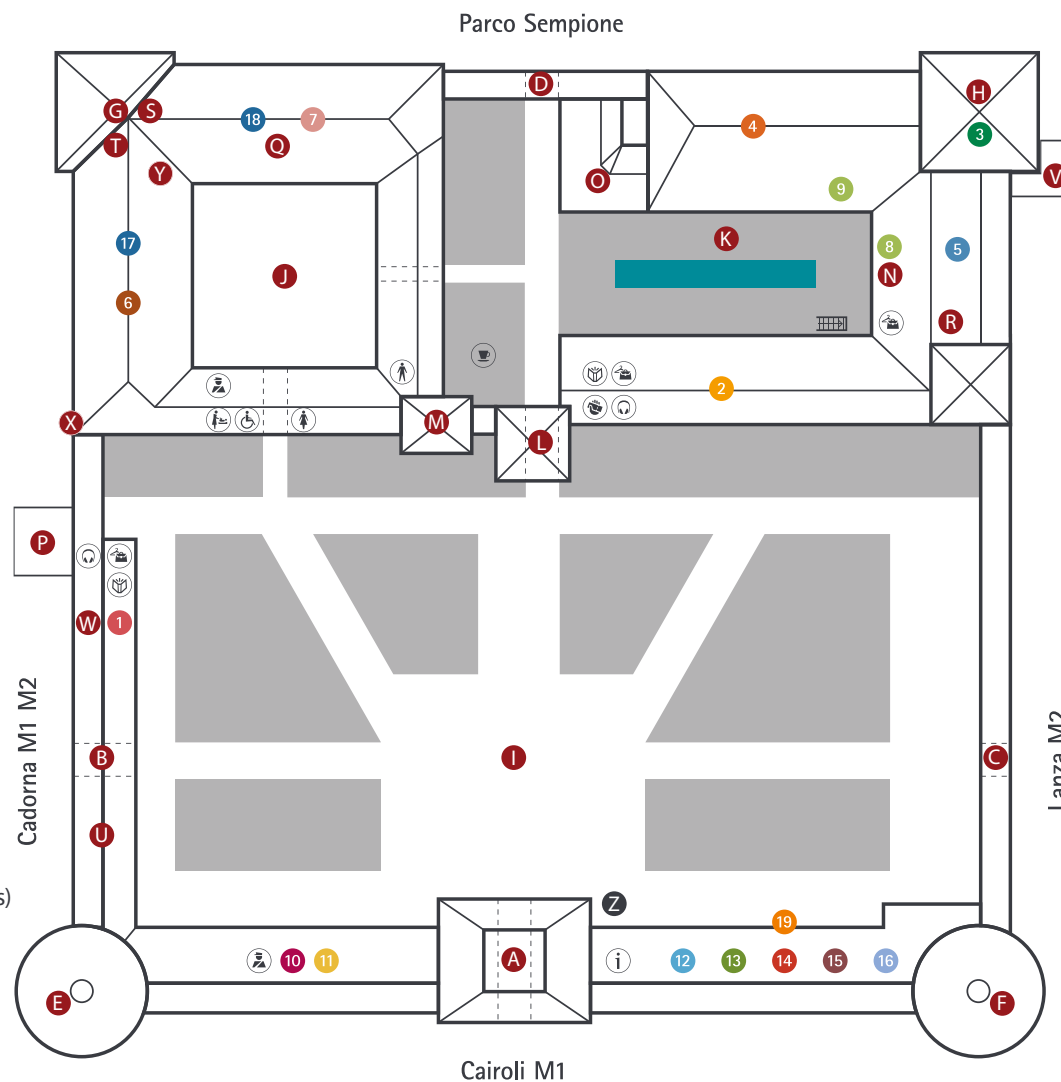

- A Torre Umberto I o del Filarete
- B Porta di Santo Spirito
- C Porta del Carmine
- D Porta del Barcho
- E Torrione di Santo Spirito
- F Torrione del Carmine
- G Torre Castellana
- H Torre Falconiera
- I Cortile delle Armi
- J Cortile della Rocchetta
- K Corte Ducale
- L Porta Giovia
- M Torre di Bona
- N Portico dell'Elefante
- O Loggetta di Galeazzo Maria
- P Rivellino di Santo Spirito
- Q Sale Panoramiche*
- R Sala Viscontea*
- S Sala del Tesoro*
- T Sala Castellana*
- U Quartiere dell'Ospedale spagnolo*
- V Ponticella
- W Ospedale spagnolo
- X Strada coperta della Ghirlanda
Merlate
- Z Punto di partenza per le visite guidate
Gathering point for guided tours
- i Info point
- 🛡 Servizio Sicurezza e Sorveglianza
Security and Surveillance Office
- 🎫 Biglietteria / Ticket Office
- 🧥 Guardaroba / Cloakroom
- 🎧 Audioguide / Audio Guides
- 📖 Bookshop
- ☕ Caffetteria / Café
- 👶 Nursery
- ♿ Toilette

-1
PIANO
FLOOR

- MUSEO ARCHEOLOGICO - SEZIONE DI PREISTORIA E PROTOSTORIA, SEZIONE EGIZIA
ARCHAEOLOGICAL MUSEUM - SECTION OF PREHISTORY AND PROTOHISTORY, EGYPTIAN SECTION